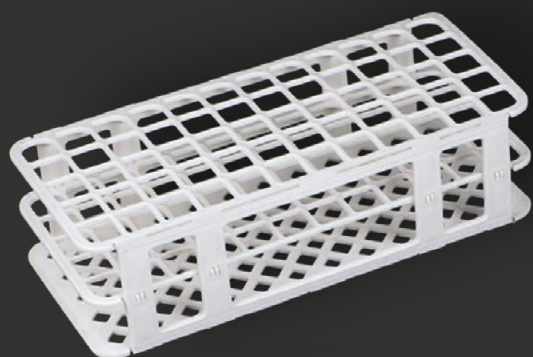

PRE-ASSEMBLED TEST TUBE RACKS

Gradillas para tubos premontadas / Racks pour tubes prèmontès /
Portaprovette premontati

RACK FOR TEST TUBES

gradilla para tubos / portoir pour tubes /
portaprovette

AUTOCLAVABLE

autoclavable / autoclavable / autoclavabile

POLYPROPYLENE

polipropileno / polypropylène /
polipropilene

	CODE	COMPATIBILITY	CAPACITY
	27152	test tubes Ø 12 and 13 mm	90 places
	27156	test tubes Ø 16 mm	60 places