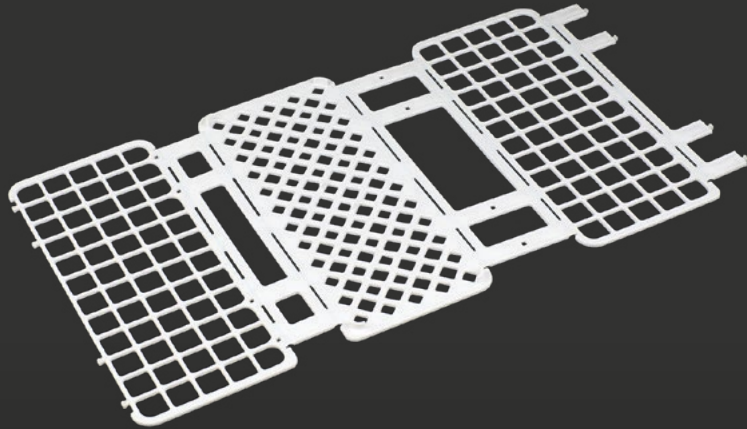

NOT-ASSEMBLED TEST TUBE RACKS

Gradillas para tubos no montadas / Racks pour tubes non montés /
Portaprovette non montati

RACK FOR TEST TUBES

gradilla para tubos / portoir pour tubes /
portaprovette

AUTOCLAVABLE

autoclavable / autoclavable / autoclavabile

POLYPROPYLENE

polipropileno /
polypropylène /
polipropilene

	CODE	COMPATIBILITY	CAPACITY
	27142	test tubes Ø 12 and 13 mm	90 places
	27146	test tubes Ø 16 mm	60 places