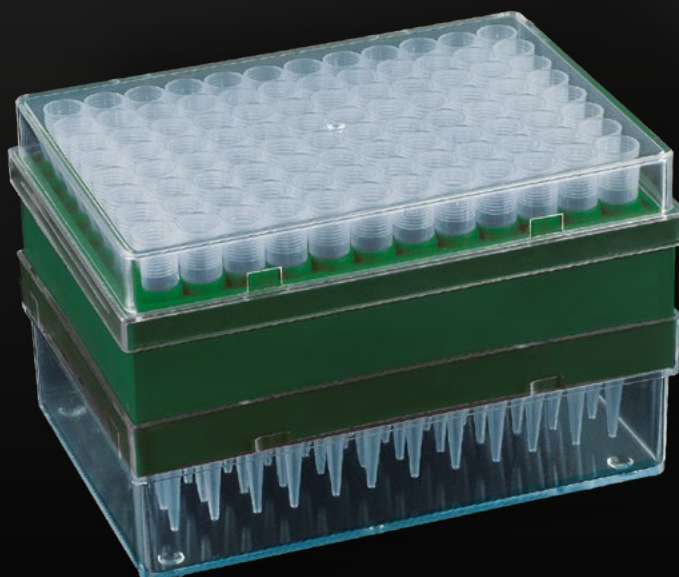

TIPS IN RACK

Puntas en rack / Cônes en boîte / Puntali in rack

TIP EPPENDORF-BRAND-SOCOREX TYPE

punta tipo Eppendorf-Brand-Socorex / cône type Eppendorf-Brand-Socorex / puntale tipo Eppendorf-Brand-Socorex

IN 96 PLACES RACK

en rack de 96 piezas / en portoir de 96 pièces / in rack da 96 pezzi

POLYPROPYLENE

polipropileno / polypropylène / polipropilene

CODE

CAPACITY

28084

0-200 µl
(yellow)

TIP EPPENDORF-GILSON-BRAND-SOCOREX TYPE

punta tipo Eppendorf-Gilson-Brand-Socorex / cône type Eppendorf-Gilson-Brand-Socorex / puntale tipo Eppendorf-Gilson-Brand-Socorex

IN 96 PLACES RACK

en rack de 96 piezas / en portoir de 96 pièces / in rack da 96 pezzi