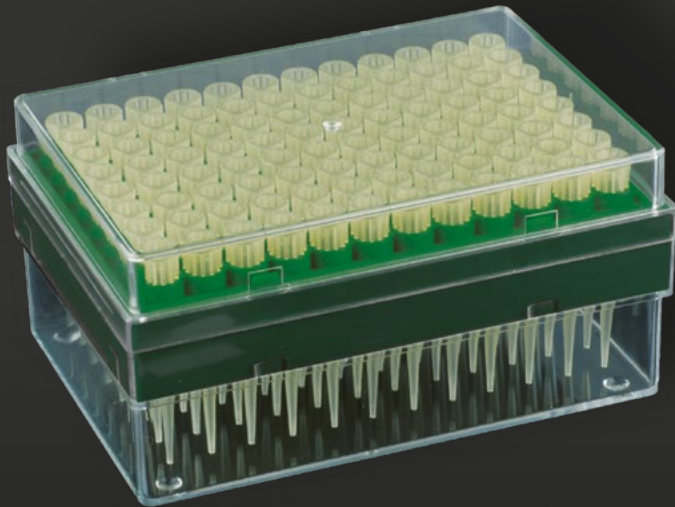

TIPS IN RACK

Puntas en rack / Cônes en boîte / Puntali in rack

TIP EPPENDORF-BRAND-SOCOREX TYPE

punta tipo Eppendorf-Brand-Socorex / cône type Eppendorf-Brand-Socorex / puntale tipo Eppendorf-Brand-Socorex

IN 96 PLACES RACK

en rack de 96 piezas / en portoir de 96 pièces / in rack da 96 pezzi

POLYPROPYLENE

polipropileno / polypropylène / polipropilene

CODE

CAPACITY

28084

0-200 µl
(yellow)

TIP EPPENDORF-GILSON-BRAND-SOCOREX TYPE

punta tipo Eppendorf-Gilson-Brand-Socorex / cône type Eppendorf-Gilson-Brand-Socorex / puntale tipo Eppendorf-Gilson-Brand-Socorex

IN 96 PLACES RACK

en rack de 96 piezas / en portoir de 96 pièces / in rack da 96 pezzi