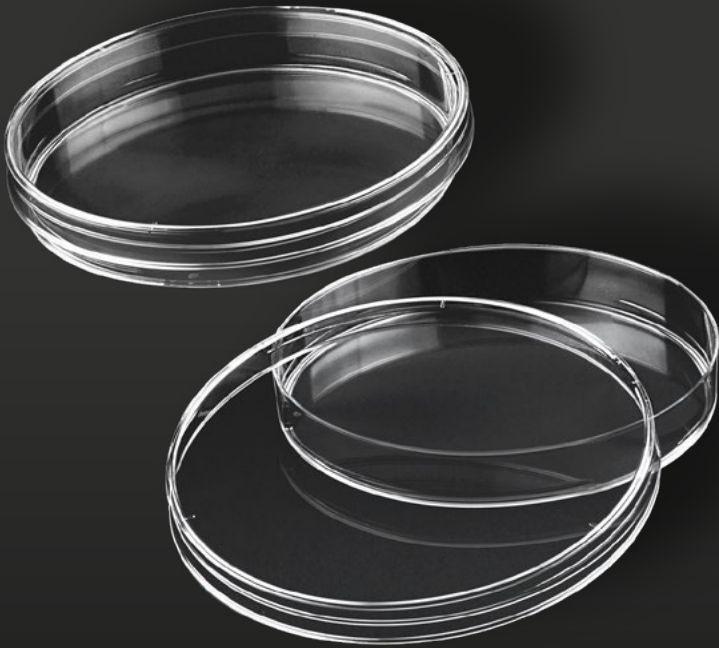

PETRI DISHES

Placas de petri / Boîtes de petri / Piastre di petri

PETRI DISH TRIPLE VENTS

placa de petri con tres vientos / boîte de petri avec trois ergots / piastra di petri tripla ventilazione

MAXIMUM TRANSPARENCY

máxima transparencia / transparence maximale / massima trasparenza

PERFECT PLANARITY

planaridad perfecta / parfaite planéité / planarità perfetta

POLYSTYRENE

poliestireno / polystyrène / polistirolo

	CODE	TYPE	STERILITY	PACKAGING
	29042	ø 90 mm, H 14,2 mm	PRODUCED IN CLEANROOM ISO 6 producido en cleanroom ISO 6 / produit en cleanroom ISO 6 / prodotta in camera bianca ISO 6	BAG OF 20 PIECES bolsa de 20 piezas / en sachet de 20 pièces / in sacchetto da 20 pezzi
	29082	ø 90 mm, H 14,2 mm	STERILE estéril / stérile / sterile	BAG OF 20 PIECES bolsa de 20 piezas / en sachet de 20 pièces / in sacchetto da 20 pezzi
	29052	ø 90 mm, H 16,2 mm	PRODUCED IN CLEANROOM ISO 6 producido en cleanroom ISO 6 / produit en cleanroom ISO 6 / prodotta in camera bianca ISO 6	BAG OF 20 PIECES bolsa de 20 piezas / en sachet de 20 pièces / in sacchetto da 20 pezzi
	29062	ø 90 mm, H 16,2 mm	STERILE estéril / stérile / sterile	BAG OF 20 PIECES bolsa de 20 piezas / en sachet de 20 pièces / in sacchetto da 20 pezzi