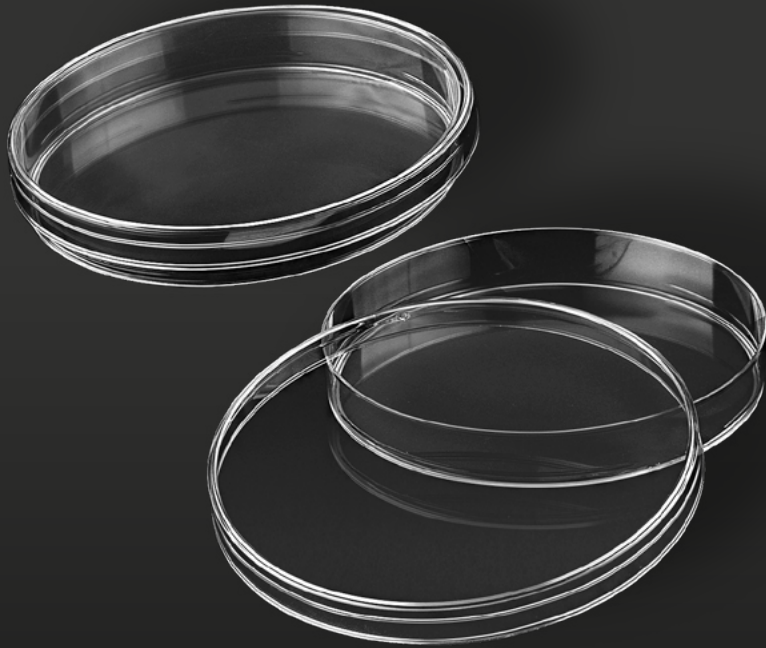

PETRI DISHES

Placas de petri / Boîtes de petri / Piastre di petri

PETRI DISH SINGLE VENT

placa de petri con un viento / boîte de petri avec un ergoit / piastra di petri singola ventilazione

MAXIMUM TRANSPARENCY

máxima transparencia / transparence maximale / massima trasparenza

PERFECT PLANARITY

planaridad perfecta / parfaite planéité / planarità perfetta

POLYSTYRENE

poliestireno / polystyrène / polistirolo

	CODE	TYPE	STERILITY	PACKAGING
	29242	ø 90 mm, H 14,2 mm	PRODUCED IN CLEANROOM ISO 6 producido en cleanroom ISO 6 / produit en cleanroom ISO 6 / prodotta in camera bianca ISO 6	BAG OF 20 PIECES bolsa de 20 piezas / en sachet de 20 pièces / in sacchetto da 20 pezzi
	29282	ø 90 mm, H 14,2 mm	STERILE estéril / stérile / sterile	BAG OF 20 PIECES bolsa de 20 piezas / en sachet de 20 pièces / in sacchetto da 20 pezzi
	29252	ø 90 mm, H 16,2 mm	PRODUCED IN CLEANROOM ISO 6 producido en cleanroom ISO 6 / produit en cleanroom ISO 6 / prodotta in camera bianca ISO 6	BAG OF 20 PIECES bolsa de 20 piezas / en sachet de 20 pièces / in sacchetto da 20 pezzi
	29262	ø 90 mm, H 16,2 mm	STERILE estéril / stérile / sterile	BAG OF 20 PIECES bolsa de 20 piezas / en sachet de 20 pièces / in sacchetto da 20 pezzi