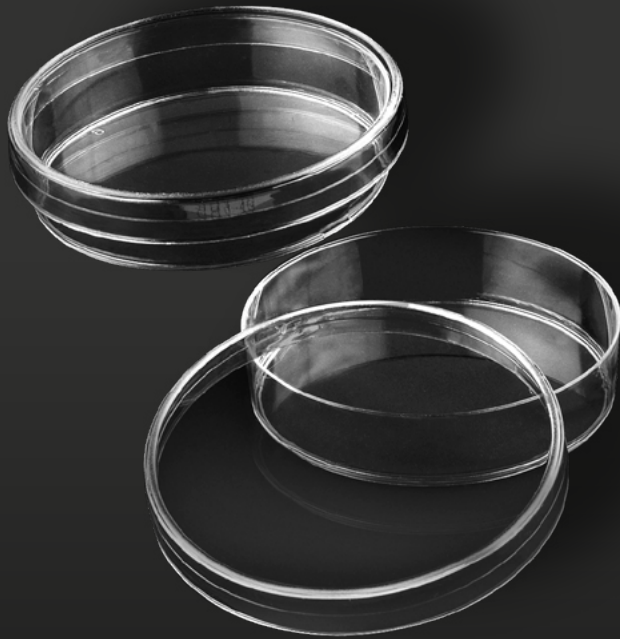

PETRI DISHES

Placas de petri / Boîtes de petri / Piastre di petri

PETRI DISH TRIPLE VENTS

placa de petri con tres vientos / boîte de petri avec trois ergots / piastra di petri tripla ventilazione

MAXIMUM TRANSPARENCY

máxima transparencia / transparence maximale / massima trasparenza

PERFECT PLANARITY

planaridad perfecta / parfaite planéité / planarità perfetta

POLYSTYRENE

poliestireno / polystyrène / polistirolo

	CODE	TYPE	STERILITY	PACKAGING
	29040	ø 60 mm, H 14,2 mm	PRODUCED IN CLEANROOM ISO 6 producido en cleanroom ISO 6 / produit en cleanroom ISO 6 / prodotta in camera bianca ISO 6	BAG OF 10 PIECES bolsa de 10 piezas / en sachet de 10 pièces / in sacchetto da 10 pezzi
	29050	ø 60 mm, H 14,2 mm	STERILE estéril / stérile / sterile	BAG OF 10 PIECES bolsa de 10 piezas / en sachet de 10 pièces / in sacchetto da 10 pezzi